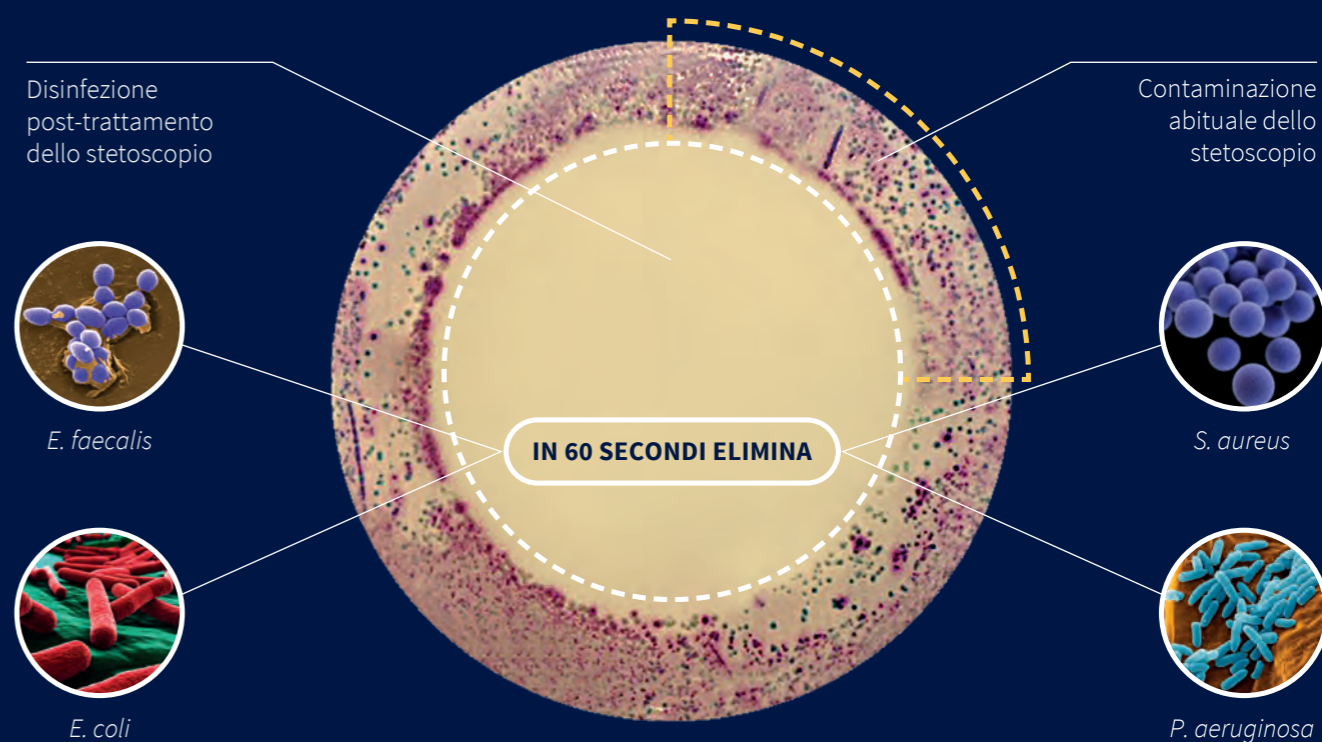

LED UV-C: efficacia in pochi minuti

Stet Clean e Stet Cube sono i primi device al mondo a impiegare LED UV germicidi.

L'applicazione della tecnologia LED UV-C rivoluziona la prassi legata all'uso dello stetoscopio, lo strumento più comune in ambito medico.

In pochi secondi, la specifica lunghezza d'onda UV-C emessa dai device inattiva il DNA della maggior parte dei microrganismi patogeni.