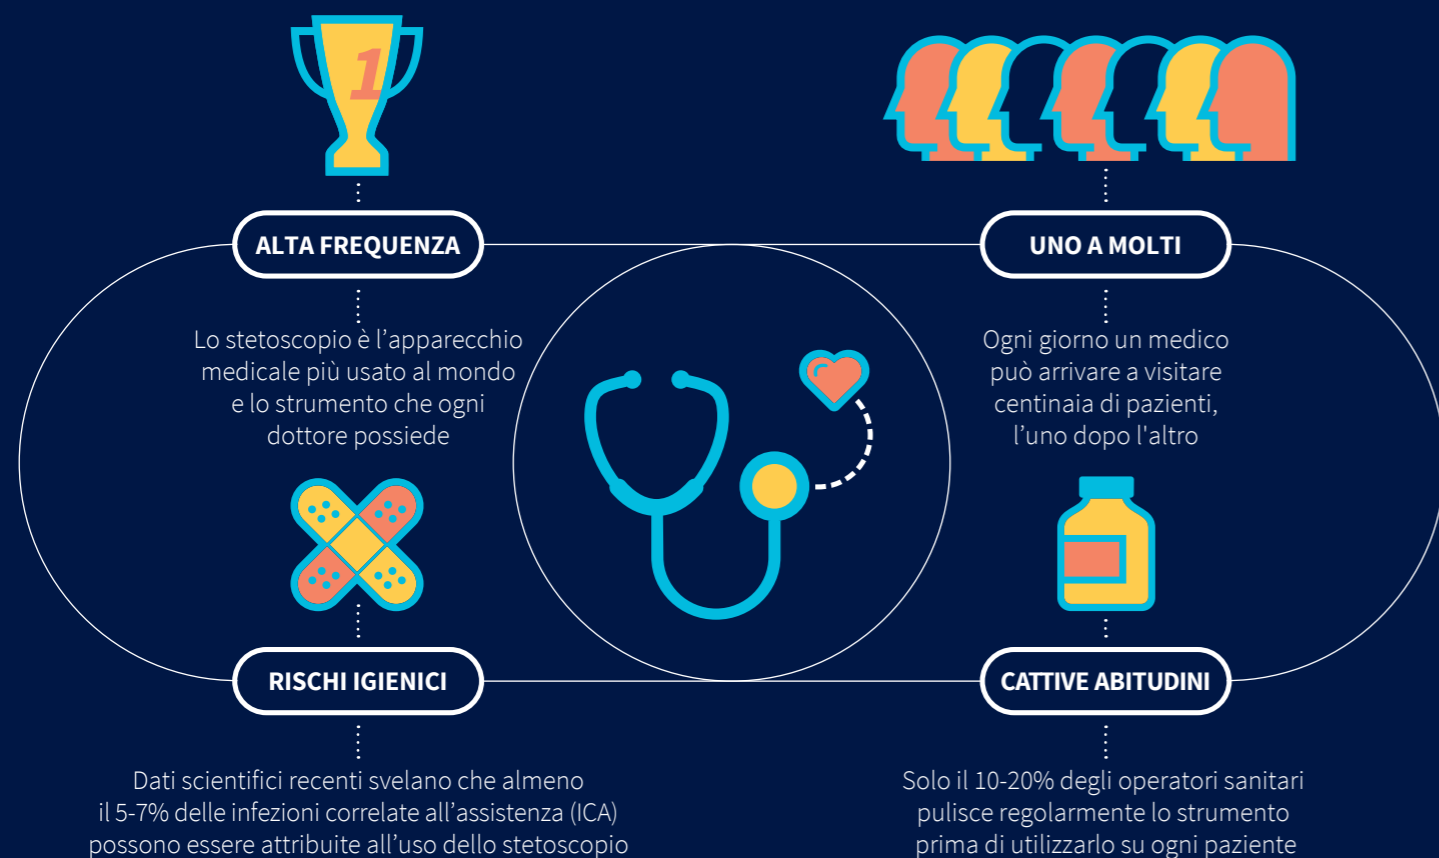

 STETCLEAN

 STETCUBE

Usabilità e tecnologia a portata di mano

La prima applicazione tecnologica al mondo appositamente progettata per la disinfezione automatica dello stetoscopio che garantisce ai pazienti la sicurezza di un'igiene profonda, grazie all'azione di LED a raggi UV-C.

Lo stetoscopio e la prassi igienica

Lavare le mani e usare guanti e mascherine monouso sono prassi igieniche universalmente riconosciute, ma la stessa attenzione non viene dedicata alla pulizia dello stetoscopio. È dimostrato che la mancanza di costanza nella disinfezione della sua membrana contribuisce ad alzare il rischio di contaminazioni.

LED UV-C: efficacia in pochi minuti

Stet Clean e Stet Cube sono i primi device al mondo a impiegare LED UV germicidi.

L'applicazione della tecnologia LED UV-C rivoluziona la prassi legata all'uso dello stetoscopio, lo strumento più comune in ambito medico.